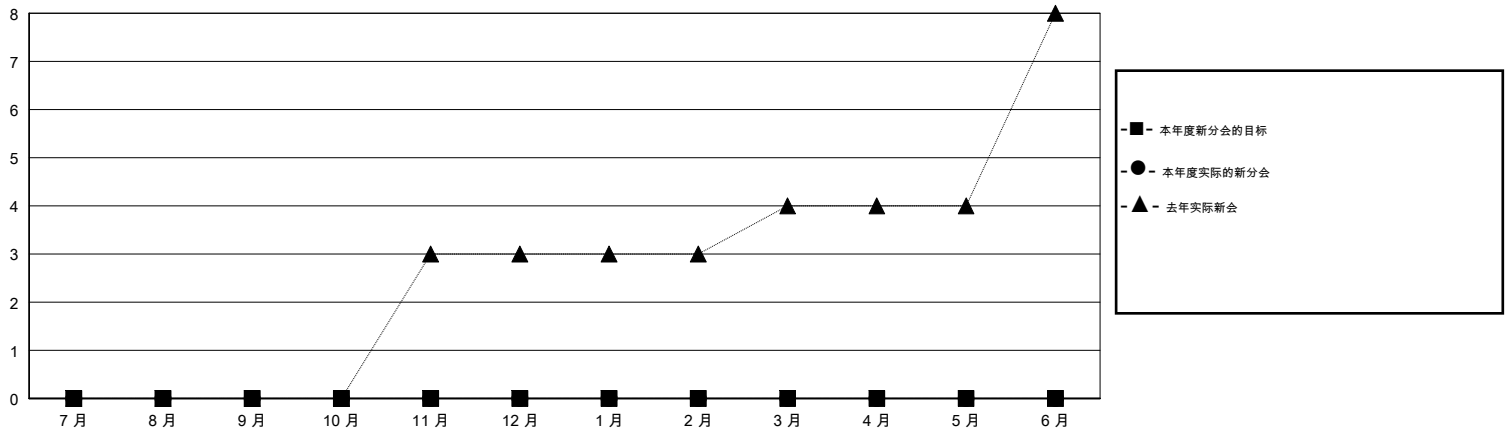

MONTHLY MEMBERSHIP PROGRESS REPORT

District 392

Results as of: 12/31/2018

GMT: ZIYU LIN

地点 CHINA

GMT宪章区

分会			
成果 2018-2019			
季	新分会目标	新会	会员流失的分会
7月/8月/9月	0	0	3
10月/11月/12月	0	0	3
1月/2月/3月	0	0	0
4月/5月/6月	0	0	0

位会员@每位须缴			
成果 2018-2019			
季	会员净增长目标	实际会员增长数	实际退会会员 (包括转会)
7月/8月/9月	250	43	64
10月/11月/12月	250	14	25
1月/2月/3月	150	0	0
4月/5月/6月	100	0	0

目标与实际新会累积

目标和实际会员累积

已取消的分会: 6	11 CLUBS OF 42 增添1位或以上的新会员	性别分布 男 628 (59.87%) 女 421 (40.13%) 年度女性会员百分比目标: 0%
放弃的会员 过世 0 分会已取消 12 其他 77 总计 89	点击这里取得累计会员数据	总计家庭单位会员数 34 支付减半会费的家庭会员 17