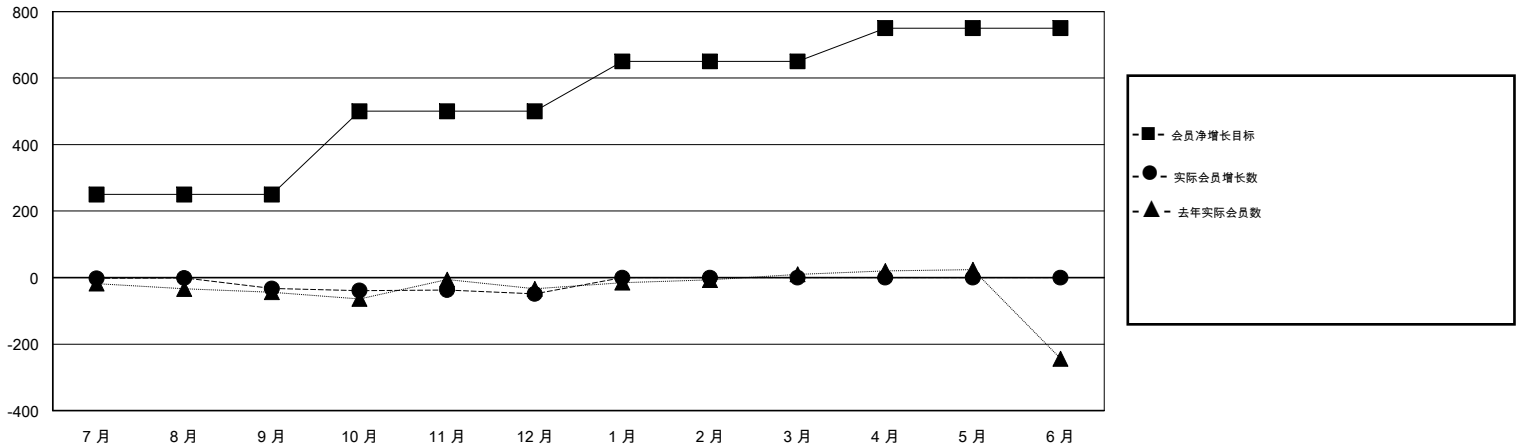

MONTHLY MEMBERSHIP PROGRESS REPORT

District 392

Results as of: 12/31/2018

GMT: ZIYU LIN

地点 CHINA

GMT宪章区

分会			
成果 2018-2019			
季	新分会目标	新会	会员流失的分会
7月/8月/9月	0	0	3
10月/11月/12月	0	0	3
1月/2月/3月	0	0	0
4月/5月/6月	0	0	0

位会员@每位须缴			
成果 2018-2019			
季	会员净增长目标	实际会员增长数	实际退会会员 (包括转会)
7月/8月/9月	250	43	64
10月/11月/12月	250	14	25
1月/2月/3月	150	0	0
4月/5月/6月	100	0	0

目标与实际新会累积

目标和实际会员累积

已取消的分会: 6	11 CLUBS OF 42 增添1位或以上的新会员	性别分布 男 628 (59.87%) 女 421 (40.13%) 年度女性会员百分比目标: 0%
放弃的会员 过世 0 分会已取消 12 其他 77 总计 89	点击这里取得累计会员数据	总计家庭单位会员数 34 支付减半会费的家庭会员 17